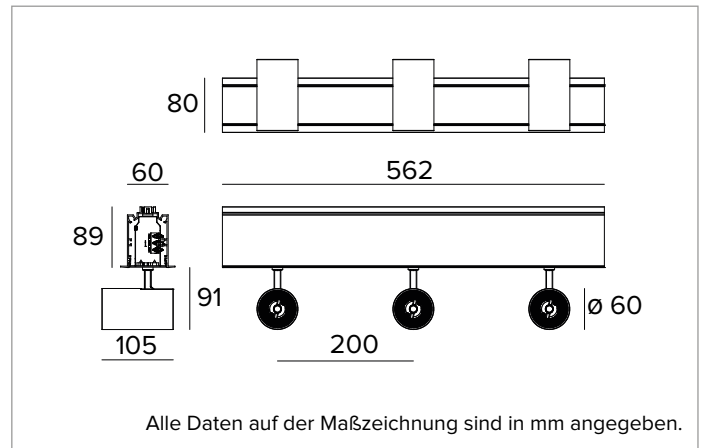

1T7269EL | LOGICO System - Einbau mit Rand - Strahlermodul

Lineares Modul mit professionellen ausrichtbaren LED-Strahlern für die Einbau-Systeminstallation mit Flansch

		3000K	H(m)	D(m)	E _{max} (lx)
		Ra90		16°	
		Fixture Power	15W	1	0.28
		Source Flux	1817lm	2	0.55
		Fixture Flux	1334lm	3	0.83
		Efficacy	88lm/W	4	1.11
TS1168	I _{max} =5990cd/klm	I _{max}	10885cd	5	1.39

Abstrahlwinkel: SP

Optische Effizienz: 73%

Leuchten-Lichtstrom: 3x1334lm

Lichtausbeute: 88lm/W

Fotobiologische Sicherheit: Risikogruppe 1 (RG 1 = geringes Risiko)

MECHANISCHE MERKMALE

Lineares Gehäuse aus lackiertem extrudiertem Aluminium. Strahlergehäuse aus lackiertem Druckguss-Aluminium. Das Leuchtengehäuse ist auf vertikaler Ebene von 0° bis 90° und auf horizontaler Ebene um 355° ausrichtbar, mechanische Arretierungsmöglichkeit der Ausrichtung auf horizontaler Ebene und mit Gelenksystem auf vertikaler Ebene.

Farbe und Oberfläche: Kreideweiß

Abmessungen: L=562mm

Gewicht: 4,3Kg

Version: 3xLABEL 6

Schutzart: IP20

ELEKTRISCHE MERKMALE

Integriertes elektronisches ON-OFF. Einschließlich Zuleitungen für eine Durchgangsverdrahtung (max. 2,0kW).